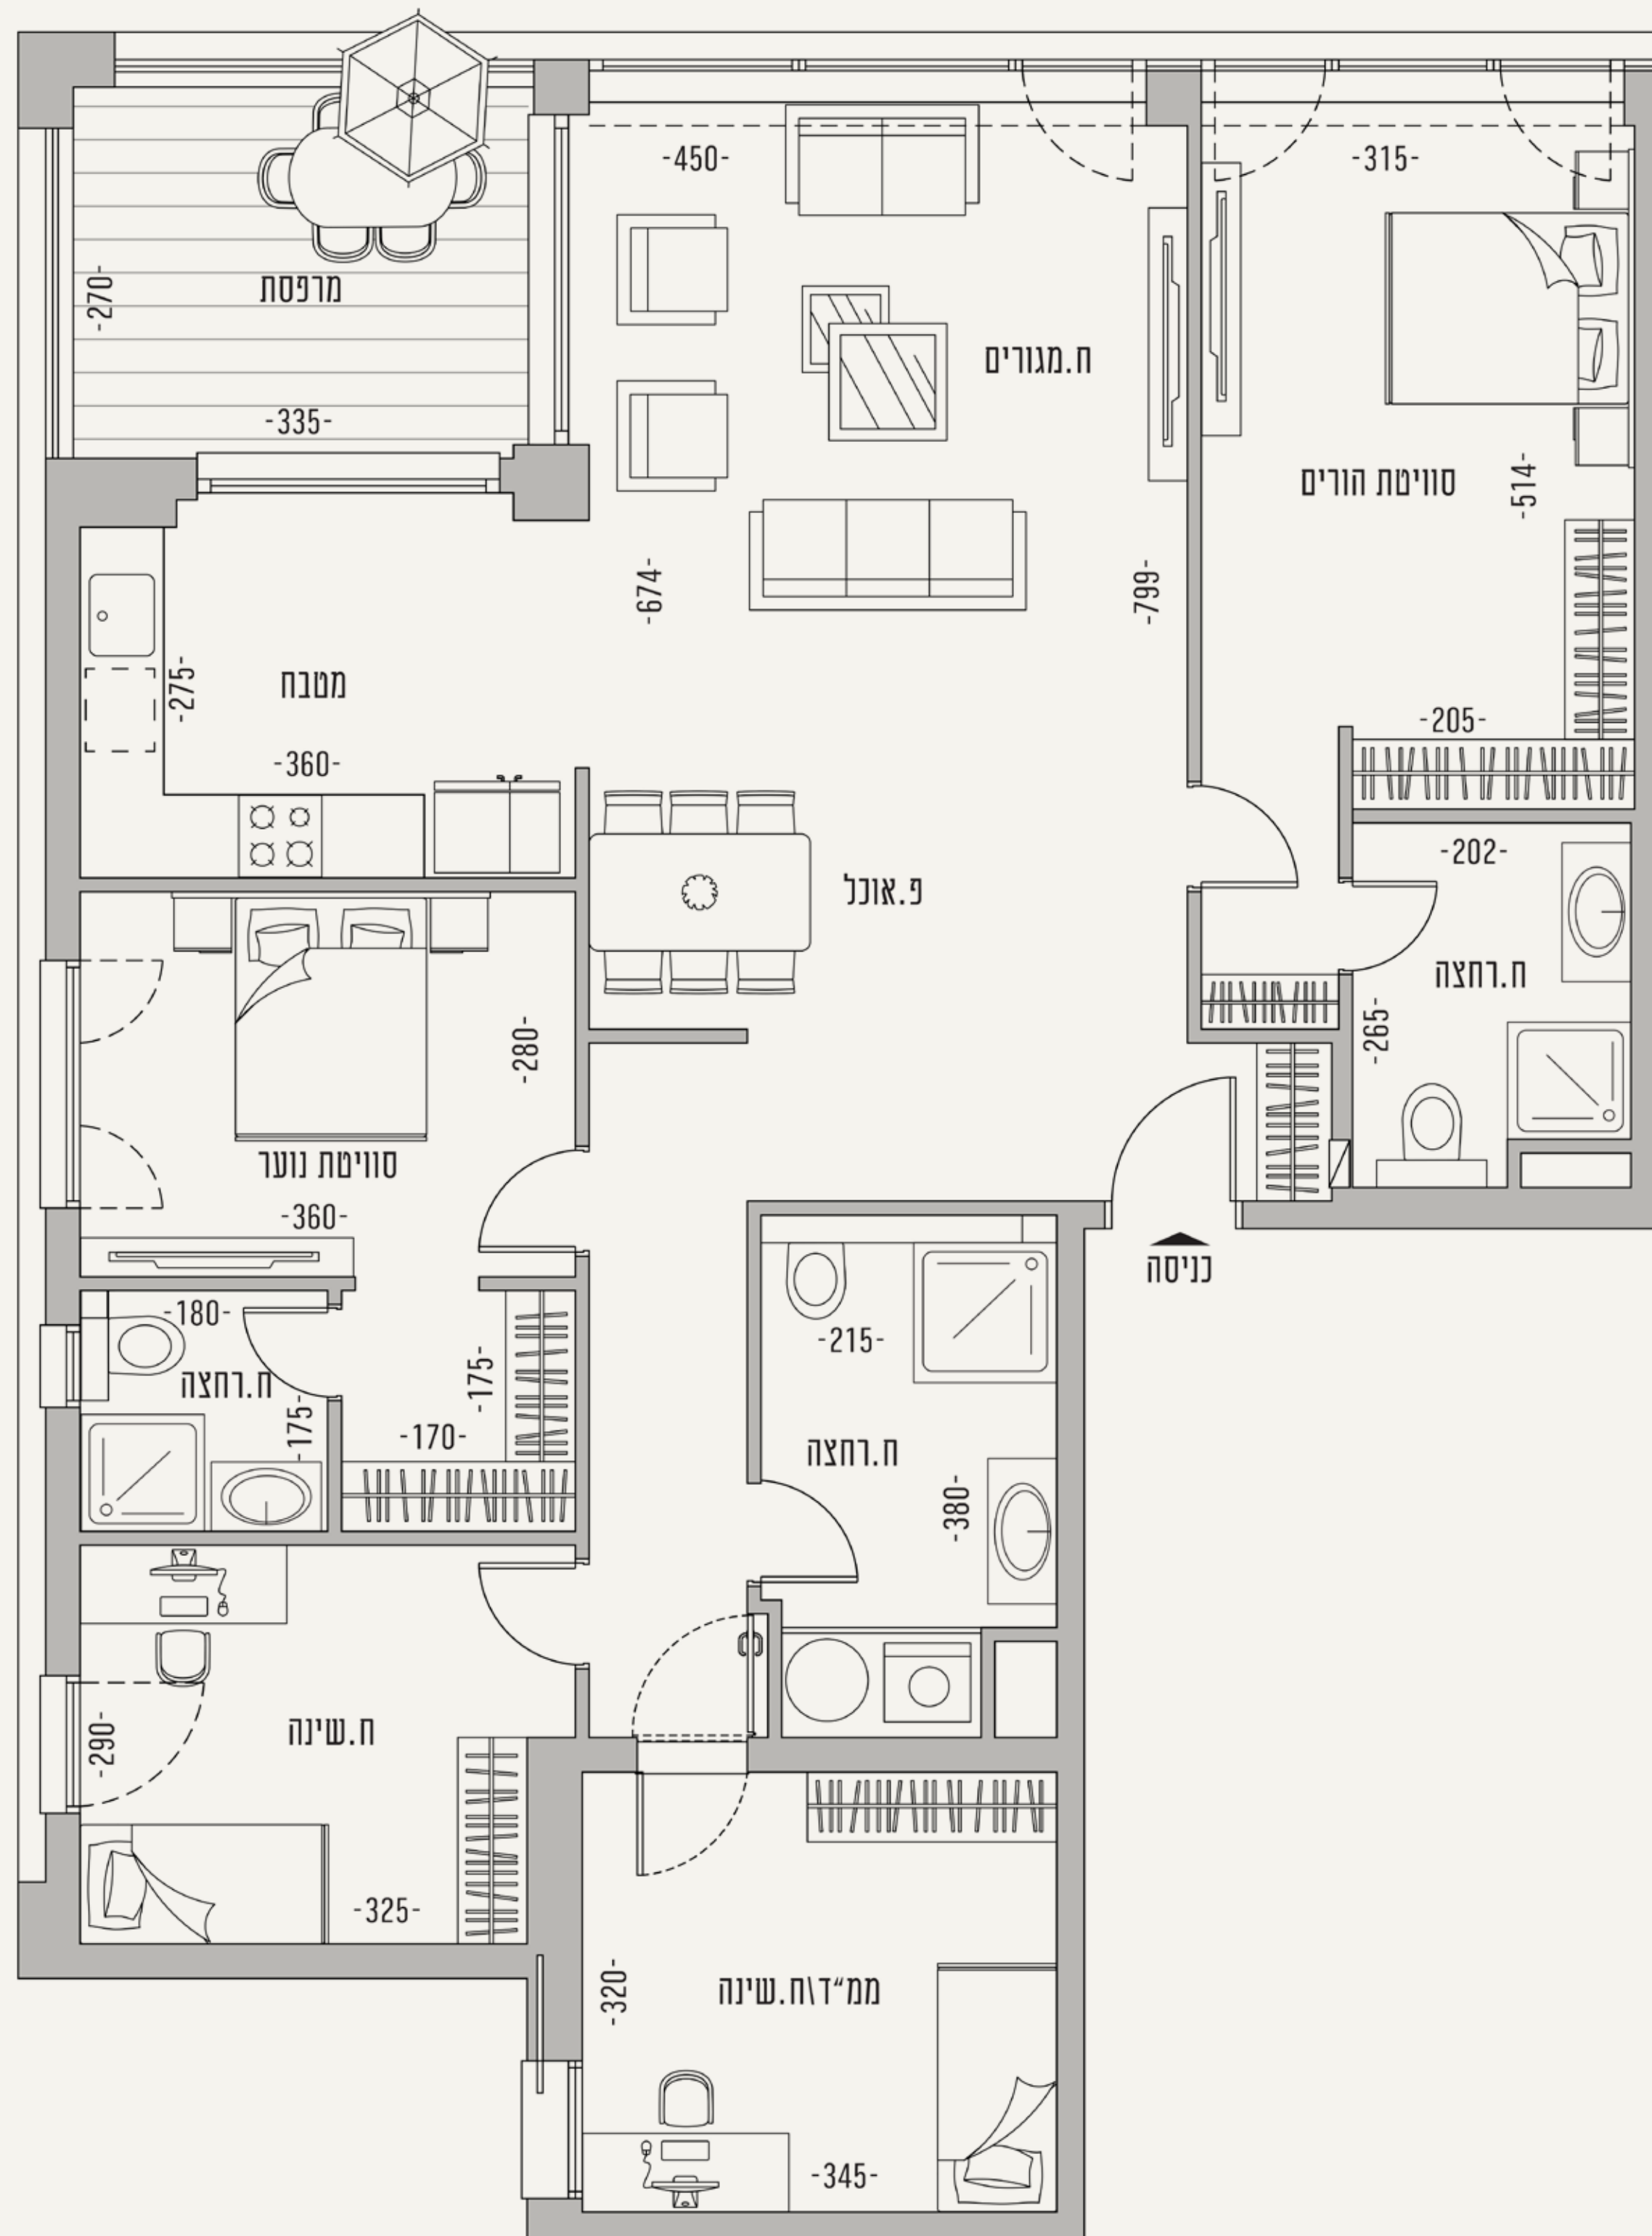

בנין 1A | דירת 5 חד'

קומה 11 | דירה: 51

ZEEVI PARK

— יפה נוף 120 —

- כללי בניין:
- חיפוי אבן
- מערכות אלומיניום דירתיות אקוסטיות ובידודיות
- קירות מסך LOW-E עפ"י תוכניות האדריכל
- מעליות מרווחות דרג A מתוצרת אירופאית
- לובי ראשי מעוצב
- חניון מקורה

- כללי בדירה:
- דלת כניסה פלדה - מעוצבת דגם רשפים "קייטו" או שו"ע
- דלתות פנים איכותיות עם אטימה ל"סגירה שקטה" במבחר צבעים לבחירה
- ריצוף גרניט פורצלן בגודל עד 120/120 בכל הדירה מתוך מבחר גדול של דוגמאות וגדלים
- בחורי המקלחת ובמרפסות ריצוף 60X60 או 15X120 דמוי דק בגימור "אנטי סליפ" מתוך מבחר של דוגמאות וגוונים
- חיפוי הקירות בחדרי המקלחת מתוך מבחר גדול של גדלים ודוגמאות לבחירה
- פרקט תלת שכבתי בחדר הורים