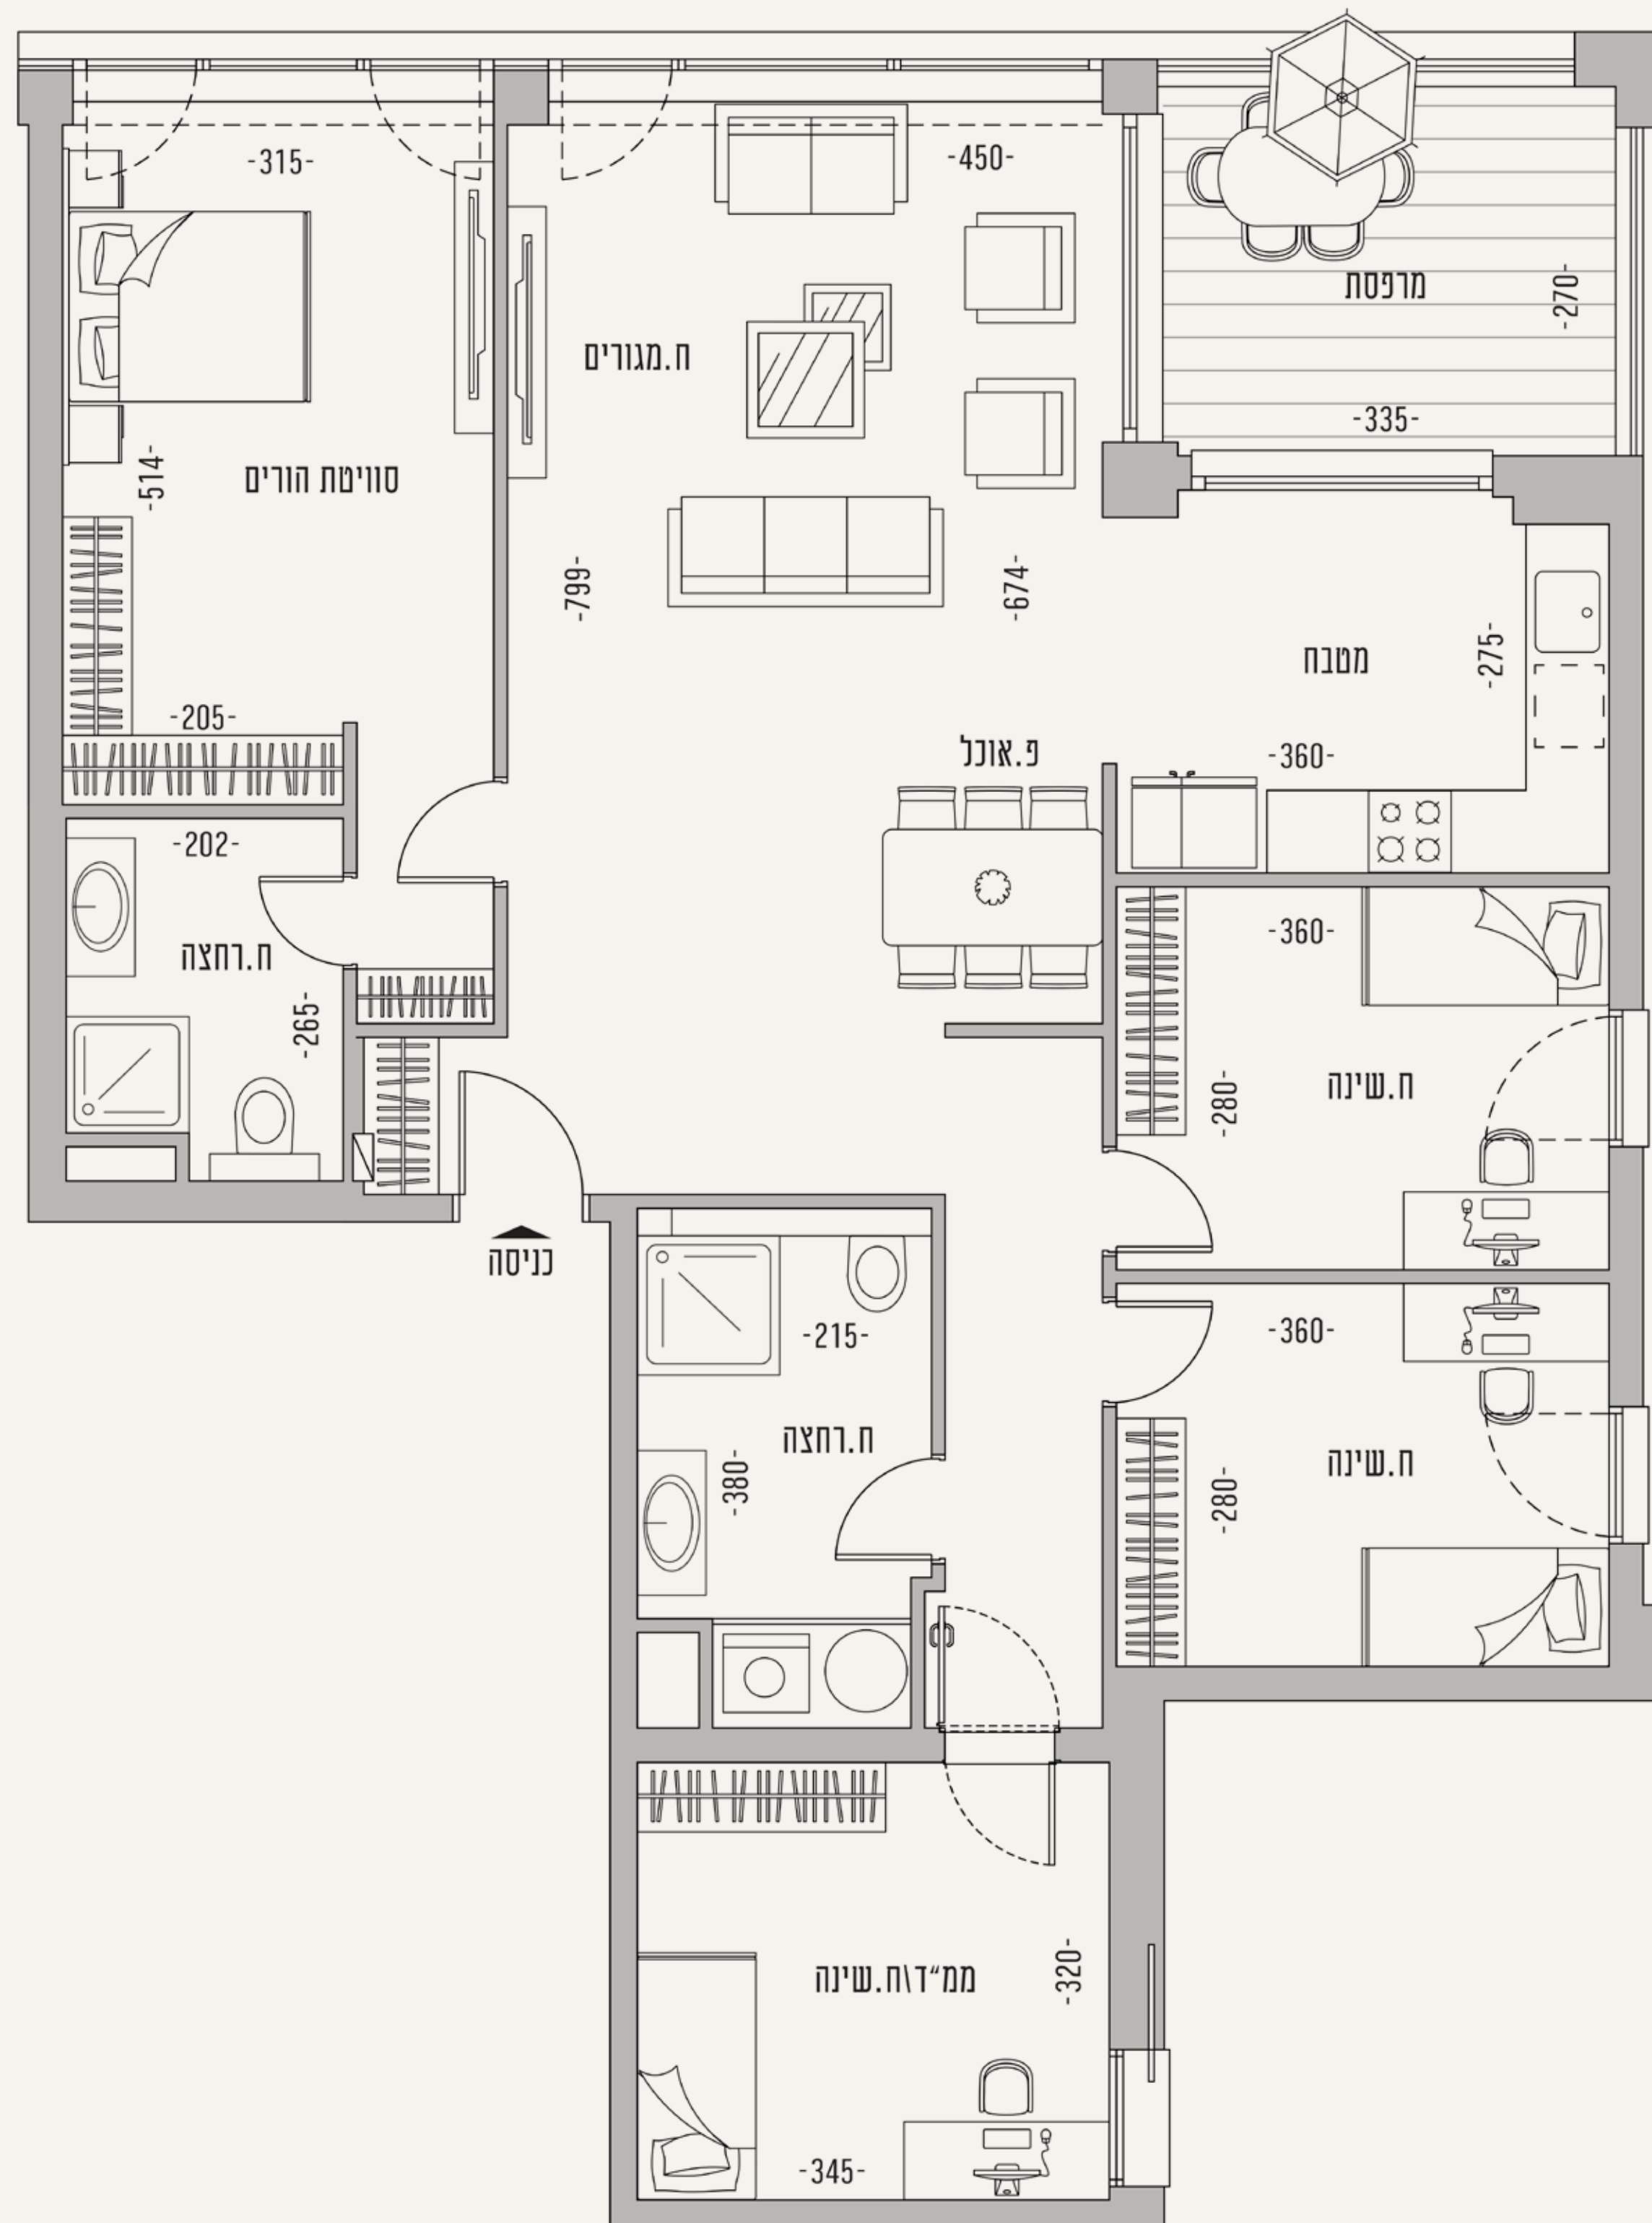

בנין 1A | דירת 5 חד'

קומה 11 | דירה: 50

ZEEVI PARK

— יפה נוף 120 —

- כללי בניין:
- חיפוי אבן
- מערכות אלומיניום דירתיים אקוסטיות ובידודיות
- קירות מסך LOW-E עפ"י תוכניות האדריכל
- מעליות מרווחות דרג A מתוצרת אירופאית
- לובי ראשי מעוצב
- חניון מקורה

- כללי בדירה:
- דלת כניסה פלדה - מעוצבת דגם רשפים "קייטו" או ש"ע
- דלתות פנים איכותיות עם אטימה ל"סגירה שקטה" במבחר צבעים לבחירה
- ריצוף גרניט פורצלן בגודל עד 120/120 בכל הדירה מתוך מבחר גדול של דוגמאות וגדלים
- בחדרי המקלחת ובמרפסות ריצוף 60X60 או 15X120 דמוי דק בגימור "אגטי סליפ" מתוך מבחר של דוגמאות וגוונים
- חיפוי הקירות בחדרי המקלחת מתוך מבחר גדול של גדלים ודוגמאות לבחירה
- פרקט תלת שכבתי בחדר הורים